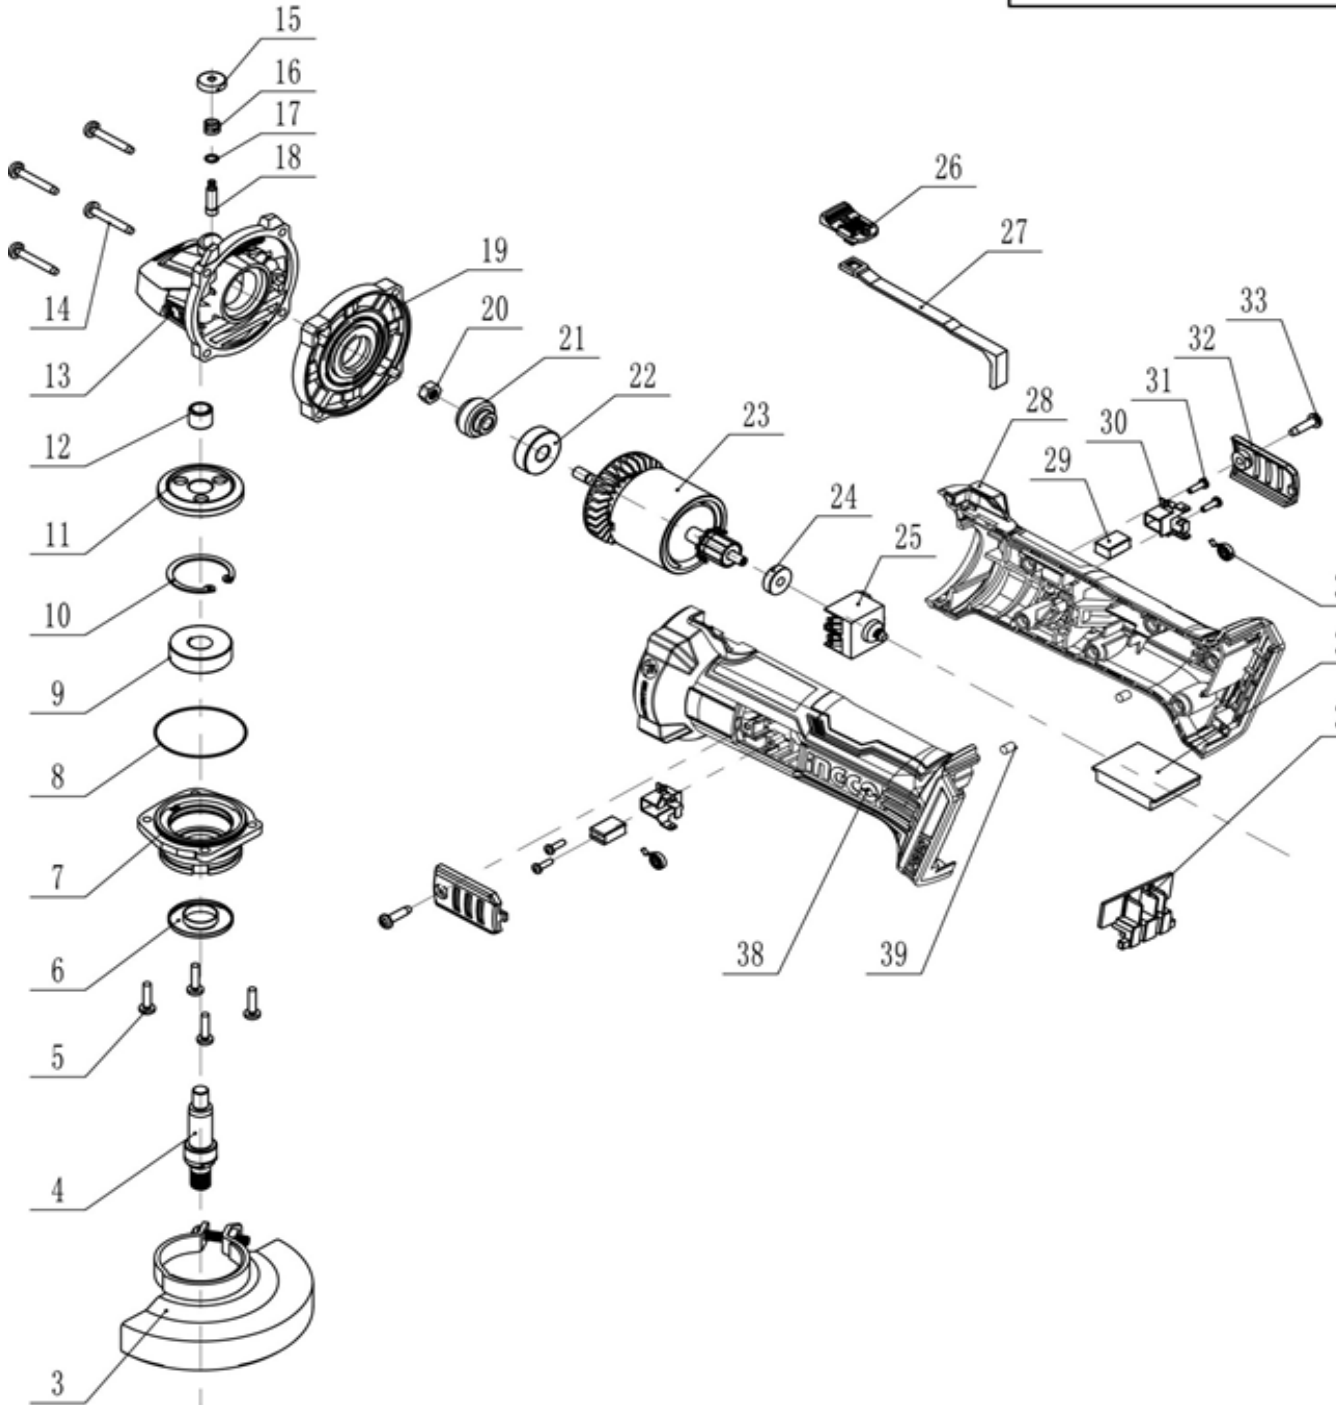

# CAGLI1001

Spare Part No.	Part No.	Part Name	Easy Damage	Part Picture
CAGLI1001-SP-1	AA001000108	Outer Flange	No	
CAGLI1001-SP-2	DD00006473	Inner Flange	No	
CAGLI1001-SP-3	AA001000003	Wheel Guard	No	
CAGLI1001-SP-4	AA059000029	Output Shaft	No	
CAGLI1001-SP-5	AA059000002	Screws M4*16	No	
CAGLI1001-SP-6	AA059000003	Dust Cover	No	
CAGLI1001-SP-7	AA059000004	Front Cover	No	
CAGLI1001-SP-8	AA059000005	O-Ring $\Phi 40 \times \Phi 1$	No	
CAGLI1001-SP-9	A1016201000	Bearing 6201	No	
CAGLI1001-SP-10	AA059000006	Circlip $\Phi 32$	No	
CAGLI1001-SP-11	AA059G00007	Gear	No	

CAGLI1001-SP-12	AA001000010	Needle Bearing Hk0808	No	
CAGLI1001-SP-13	AA059000008	Gear Box	No	
CAGLI1001-SP-14	AA059000009	Screws St4*28	No	
CAGLI1001-SP-15	AA059000010	Spingdle Lock Cap	No	
CAGLI1001-SP-16	AA059000011	Spring	No	
CAGLI1001-SP-17	AA059000012	O-ringφ6*φ4*φ1	No	
CAGLI1001-SP-18	AA059000013	Pin	No	
CAGLI1001-SP-19	AA059000014	Middle Cover	No	
CAGLI1001-SP-20	AA059000015	Nut M6	No	

CAGLI1001-SP-21	AA059G00016	Pinion	No	
CAGLI1001-SP-22	A1010629000	Bearing 629	No	
CAGLI1001-SP-23	AA059000017	Motor	No	
CAGLI1001-SP-24	A1010625000	Bearing 625-2Z	No	
CAGLI1001-SP-25	AA059W00018	Switch	No	
CAGLI1001-SP-26	AA001000027	Pushing Button	No	
CAGLI1001-SP-27	AA001000026	Switch Bar	No	
CAGLI1001-SP-28/38	AA059000019	Right/Left Housing	No	
CAGLI1001-SP-29	AA059C00020	Carbon Brush	No	

# CAGLI1001

34

35

36